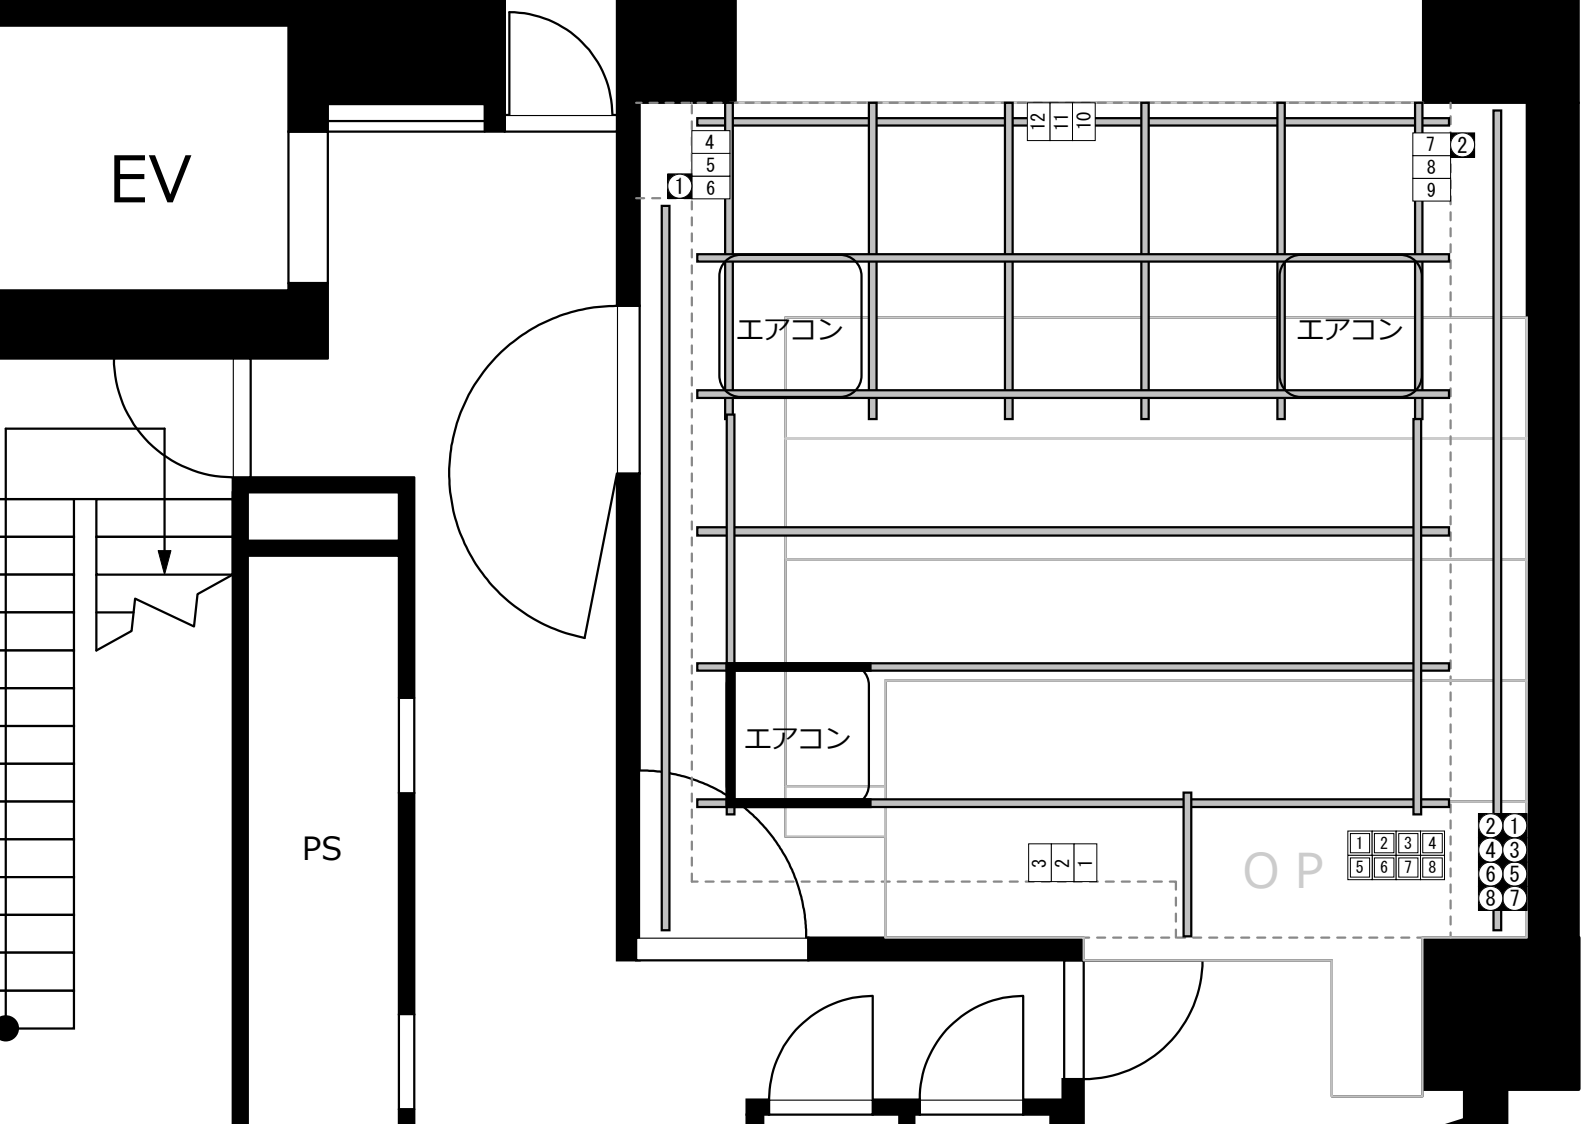

照明回路

※すべて3chマルチ

音響回路

バトン高

※多少の誤差アリ

- 舞台面 2630mm
- 舞台奥 1860mm
- 舞台袖梁下 2350mm

- 客席面 2410mm
- 客席上段 2750mm
- 客席梁下 2170mm

天井高

※多少の誤差アリ

- 舞台面 2930mm
- 正面梁 2360mm
- 舞台奥 2050mm

Company	Date . . .
Title	バトン図
Name	S=1/50mm
Tel	
〒160-0022 東京都新宿区新宿3-8-8 新宿O.Tビル	
B1F:SPACE 雑遊/2F:SPACE 奥門/3F:事務所	
E-mail: info@zatsuyu.com TEL:090-8846-5379	
URL: http://www.zatsuyu.com FAX:050-5865-2030	

SPACE 奥門