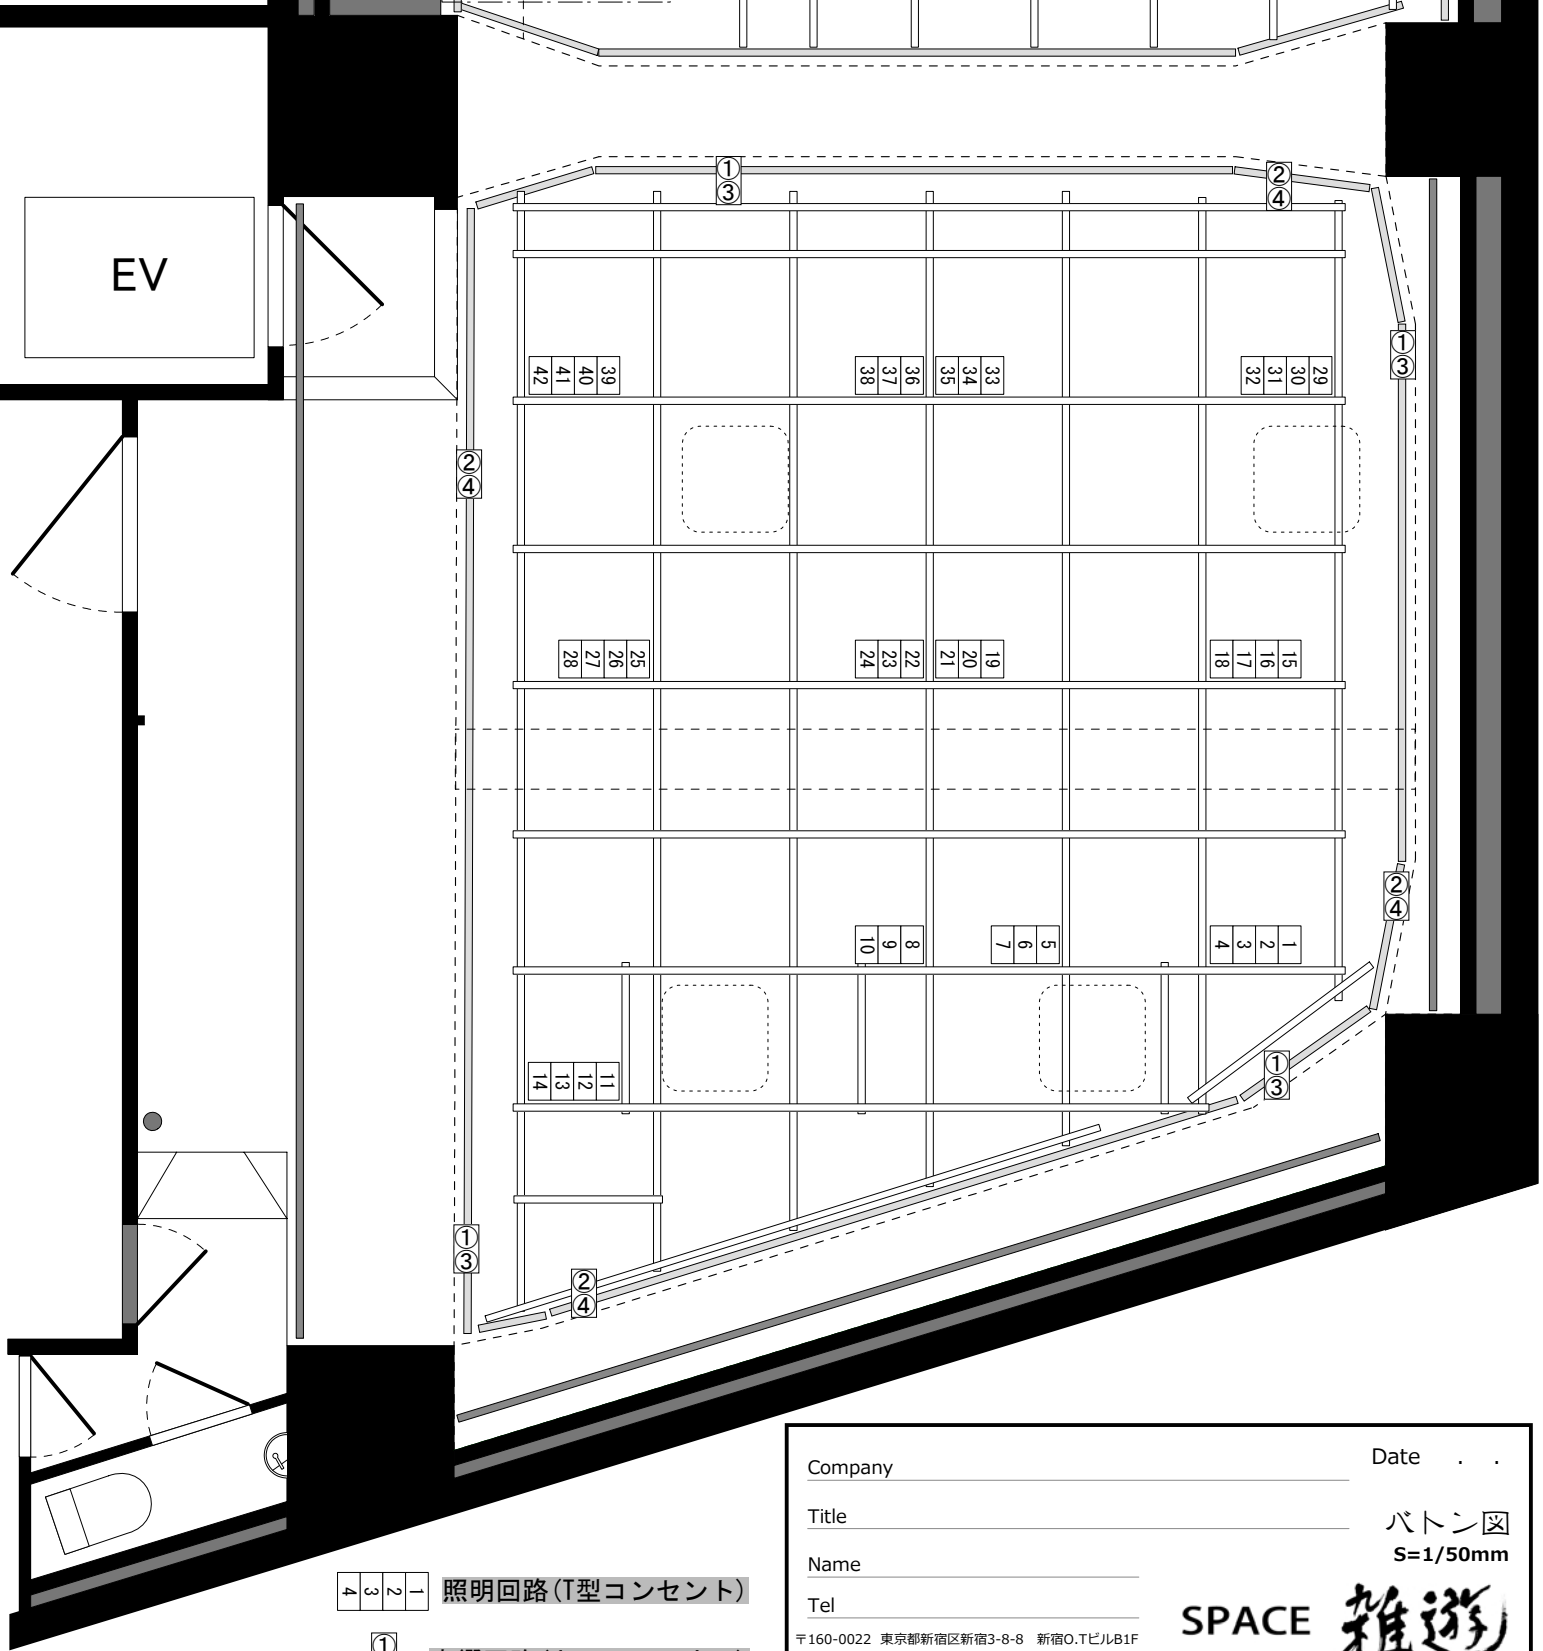

バトン高 3160mm

梁下バトン 2340mm

梁横バトン 2570mm

梁高 2515mm

※多少の誤差アリ

エアコン

ダクト 2800mm

① ② ③ ④ 照明回路 (T型コンセント)

SPACE 雑遊