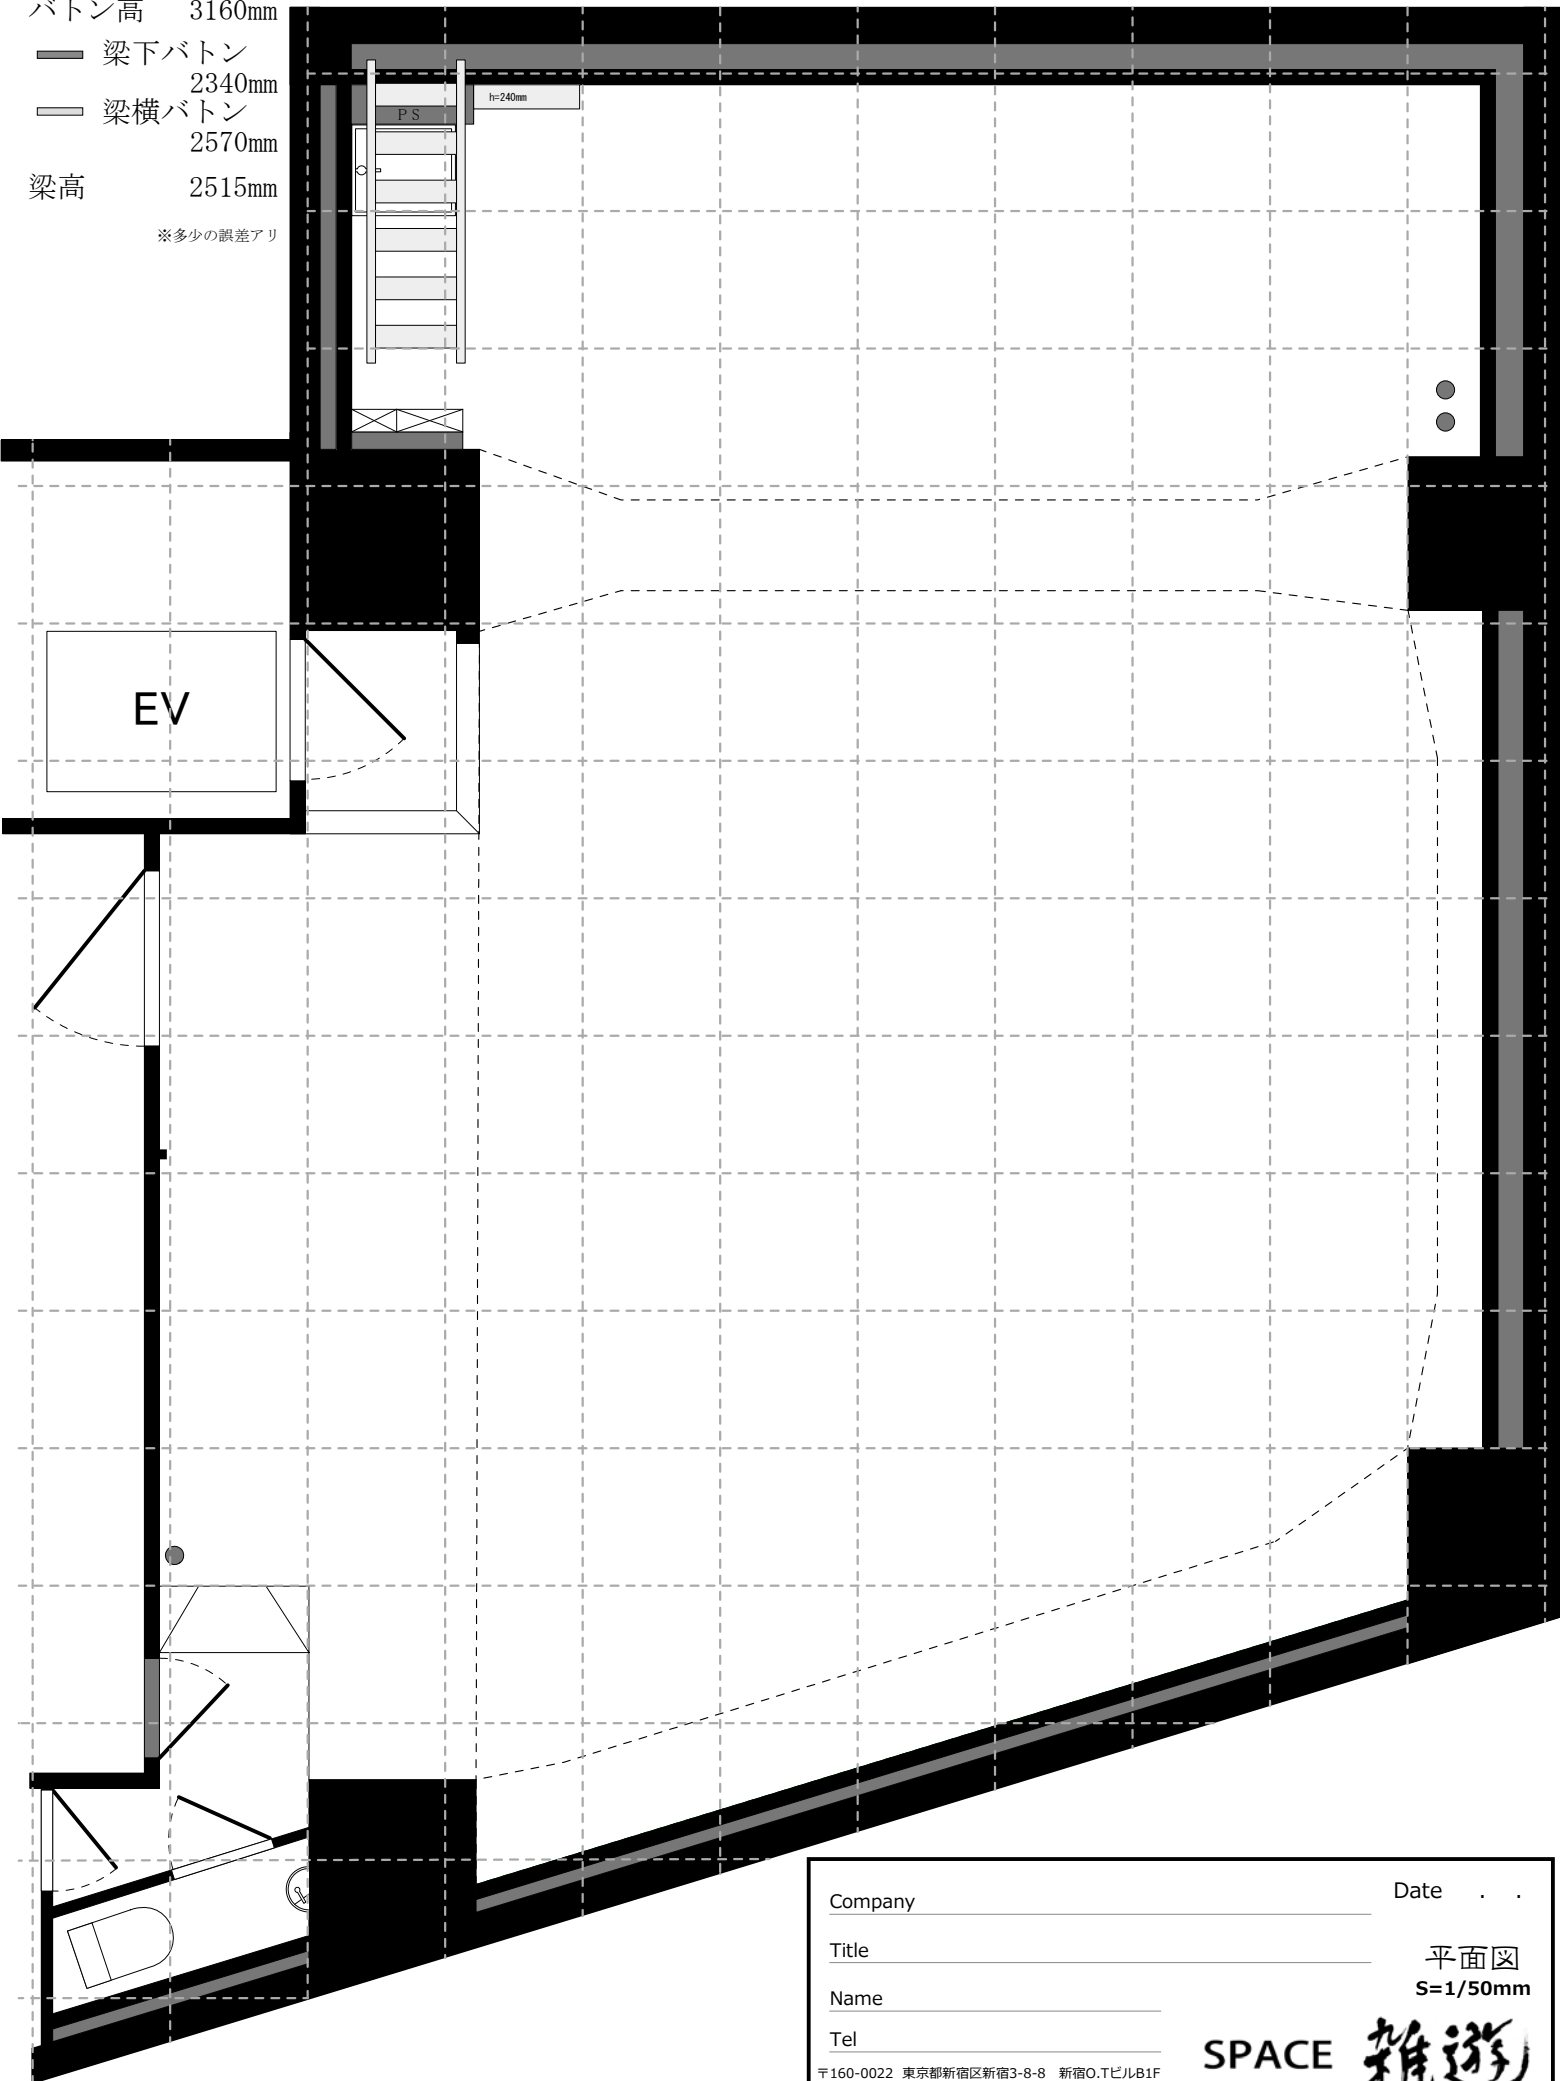

バトン高 3160mm
 梁下バトン 2340mm
 梁横バトン 2570mm
 梁高 2515mm

※多少の誤差アリ

Company	Date . . .
Title	平面図
Name	S=1/50mm
Tel	
〒160-0022 東京都新宿区新宿3-8-8 新宿O.TビルB1F E-mail : info@zatsuyu.com TEL:090-8846-5379 URL : http://www.zatsuyu.com FAX:050-5865-2030	
SPACE 雑遊	